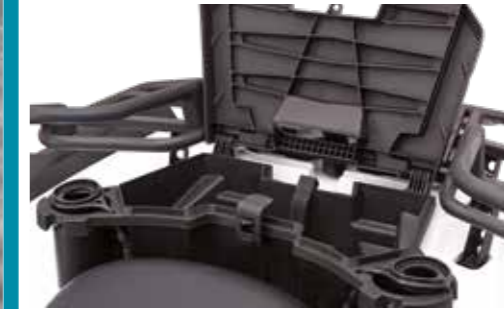

Cargo Box

- Montage direkt auf die Ladefläche.
- ohne Benzintankhalterung

Art. NR.	zu Modell	Empf. VK
AFA-CF-R801	ZFORCE 800 EX, 1000	€ 383,90

Staubox mit Dosenhalter

- Die praktische Werkzeugbox mit zwei integrierten Dosenhalterungen kann mit wenigen Handgriffen anstelle des Beifahrersitzes auf den Modellen CFORCE 800 und CFORCE 820 montiert werden.