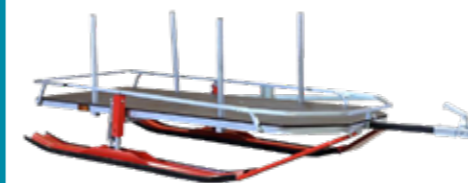

Art. NR.	zu Modell	Empf. VK
52.4000	universell	€ 659,90

Schlegelmäher 13,24 kW (18 PS)

- Abmessung: 1760 x 1720 x 900 mm
- 820mm
- Gewicht: 250kg
- Schnittbreite: 115 cm
- Arbeitsgeschwindigkeit: 2-10 km/h
- Motor: 18HP Briggs & Stratton V-Twin Vanguard
- Klingen: Y-Klingen - für Grobschnitt und dicke Gräser

Art. NR.	zu Modell	Empf. VK
27.3000	Für ATVs mit Einspritzung ab 500 cm³	€ 3390,00

Universal Skis

- Verzinkter und pulverbeschichteter Stahlrahmen und Ski
- Wasserdichte Sperrholzplattform
- Abmessungen: 2800 x 1000 mm x 850 mm
- Plattformabmessungen: 2250 x 800 mm
- Plattform Bodenfreiheit: 300 mm
- Ski: 2 Stück: 1750 x 180 mm
- Zuladung: 200 kg
- Gewicht: 72 kg