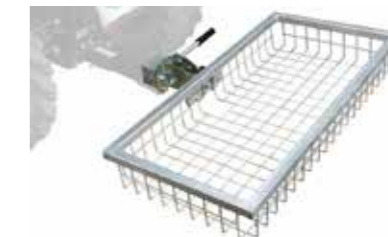

Art. NR.	zu Modell	Empf. VK
32.0000	Für ATVs mit Einspritzung ab 500 cm³	€ 1799,90

Gitterkorb

Art. NR.	zu Modell	Artikel	Empf. VK
AFA-BST-FMT	universell (für Fahrzeuge mit Anhängerkupplung)	Klappbare Halterung	€ 95,88
AFA-BST-ATV	universell (für Fahrzeuge mit Anhängerkupplung)	ATV Gitterkorb	€ 239,88
AFA-BST-UTV	universell (für Fahrzeuge mit Anhängerkupplung)	UTV Gitterkorb	€ 239,88