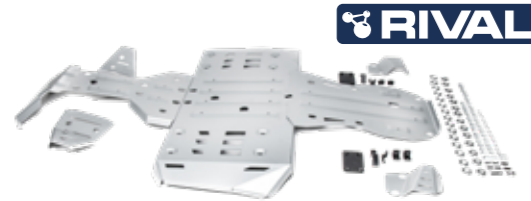

ALU Unterbodenschutz Set 4mm

Art. NR.	zu Modell	Artikel	Empf. VK
2444.6868.1	CFORCE 450 L, 520	Protection Set	€ 419,90
4.6806.2	CF500-A	Protection Set	€ 419,90
4.6818.1	CF500-2A	Protection Set	€ 419,90
4.6810.1	CFORCE 500, 600	Protection Set	€ 419,90
4.6819.1	RANCHER 500	Protection Set	€ 599,90
4.6829.1	ZFORCE 800	Protection Set	€ 599,90
2CF.0250	CFORCE 550	Protection Set	€ 419,90
2444.0200	UFORCE 800 EX, 550	Protection Set	€ 599,90
2444.6875.1	CFORCE 820 FACELIFT	Protection Set	€ 419,90
2444.6867.1	CFORCE 450, 520	Protection Set	€ 419,90
2444.6829.1	ZFORCE 800EX	Protection Set	€ 599,90
2444.6884.1	CFORCE 850	Protection Set	€ 479,90